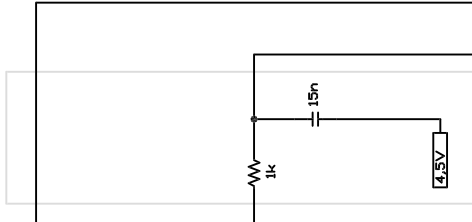

Forforstærker

Schmitttrigger

Lavpas

4,5V forsyning

: 10

Superdiodedetektor

Spændingsstyret forstærker

Volumenkontrol