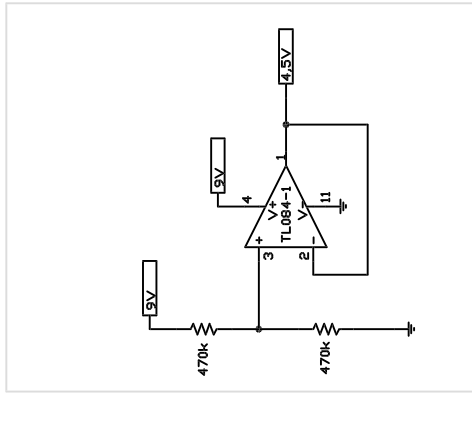

Forforstærker

Schmitttrigger

Lavpas

4,5V forsyning

: 10

Superdiodedetektor

Spændingsstyret forstærker

Volumenkontrol