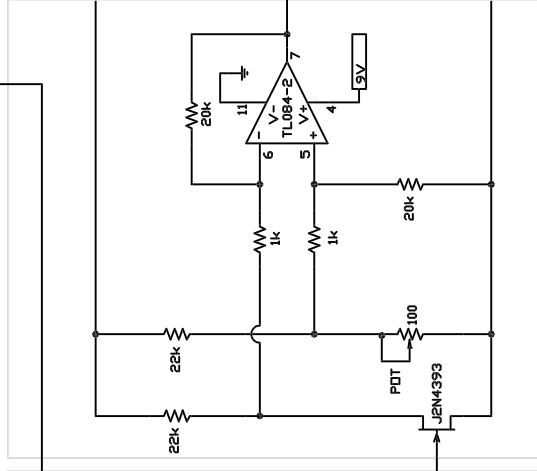

Forforstærker

Schmitttrigger

Lavpas

4,5V forsyning

: 10

Superdiodedetektor

Spændingsstyret forstærker

Volumenkontrol