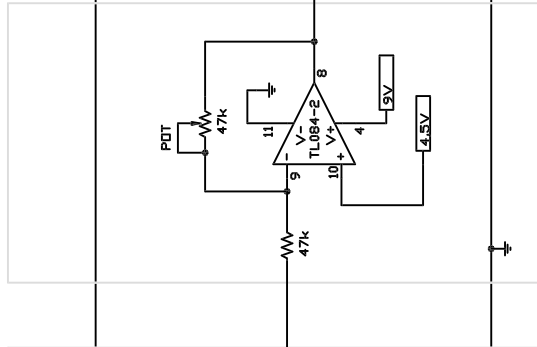

Forforstærker

Schmitttrigger

Lavpas

4,5V forsyning

: 10

Superdiodedetektor

Spændingsstyret forstærker

Volumenkontrol