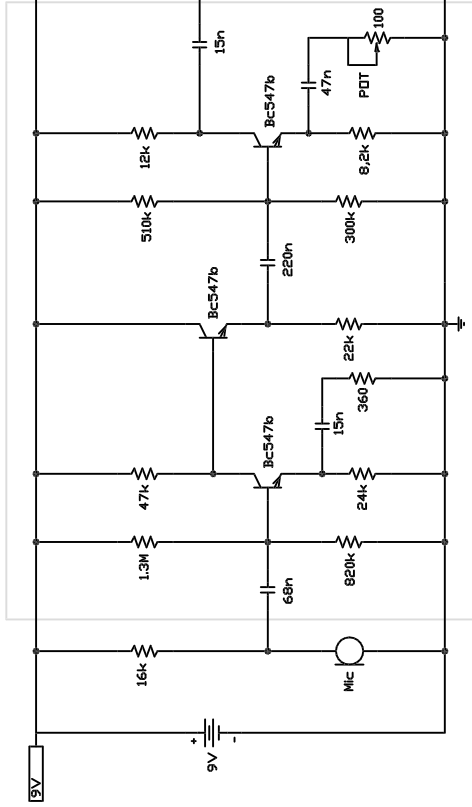

Forforstærker

Schmitttrigger

Lavpas

4,5V forsyning

: 10

Superdiodedetektor

Spændingsstyret forstærker

Volumenkontrol