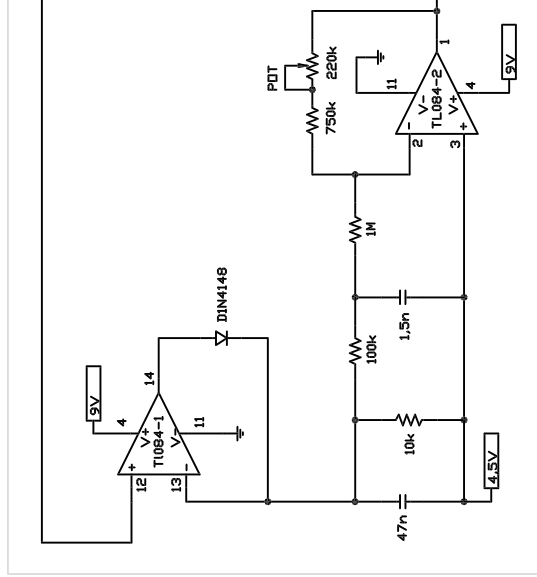

Forforstærker

Schmitttrigger

Lavpas

4,5V forsyning

: 10

Superdiodedetektor

Spændingsstyret forstærker

Volumenkontrol