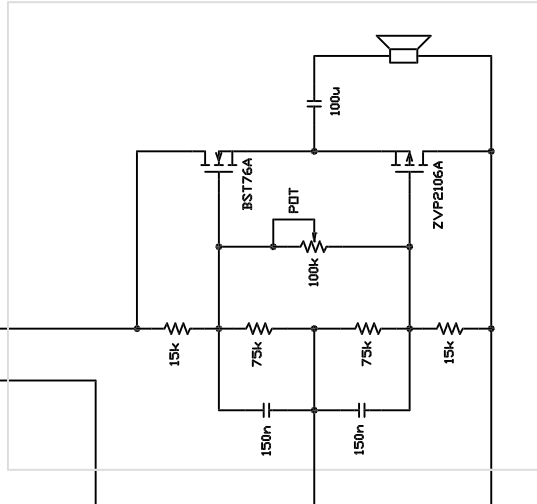

Forforstærker

Schmitttrigger

Lavpas

4,5V forsyning

: 10

Superdiodedetektor

Spændingsstyret forstærker

Volumenkontrol