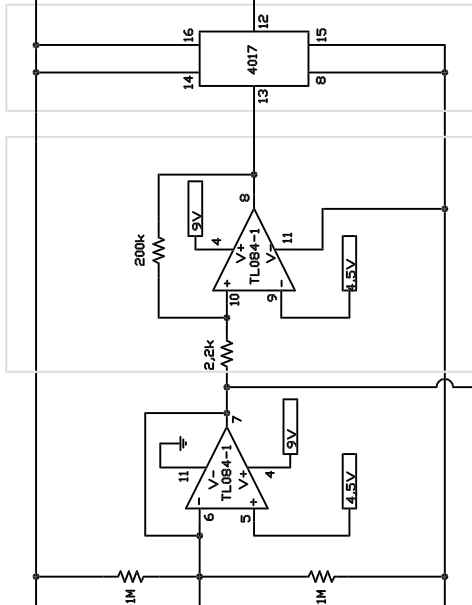

Forforstærker

Schmitttrigger

Lavpas

4,5V forsyning

: 10

Superdiodedetektor

Spændingsstyret forstærker

Volumenkontrol