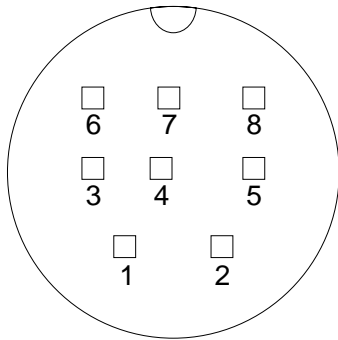

Sony Color Video Camera **CCD-Z8E**

Stecker (draufsicht)

- 1 – vcc
- 2 – gnd_(pwr)
- 3 – gnd_(audio)
- 4 – audio
- 5 – video
- 6 – nc
- 7 – nc
- 8 – gnd_(video)

Anschluss Kamera